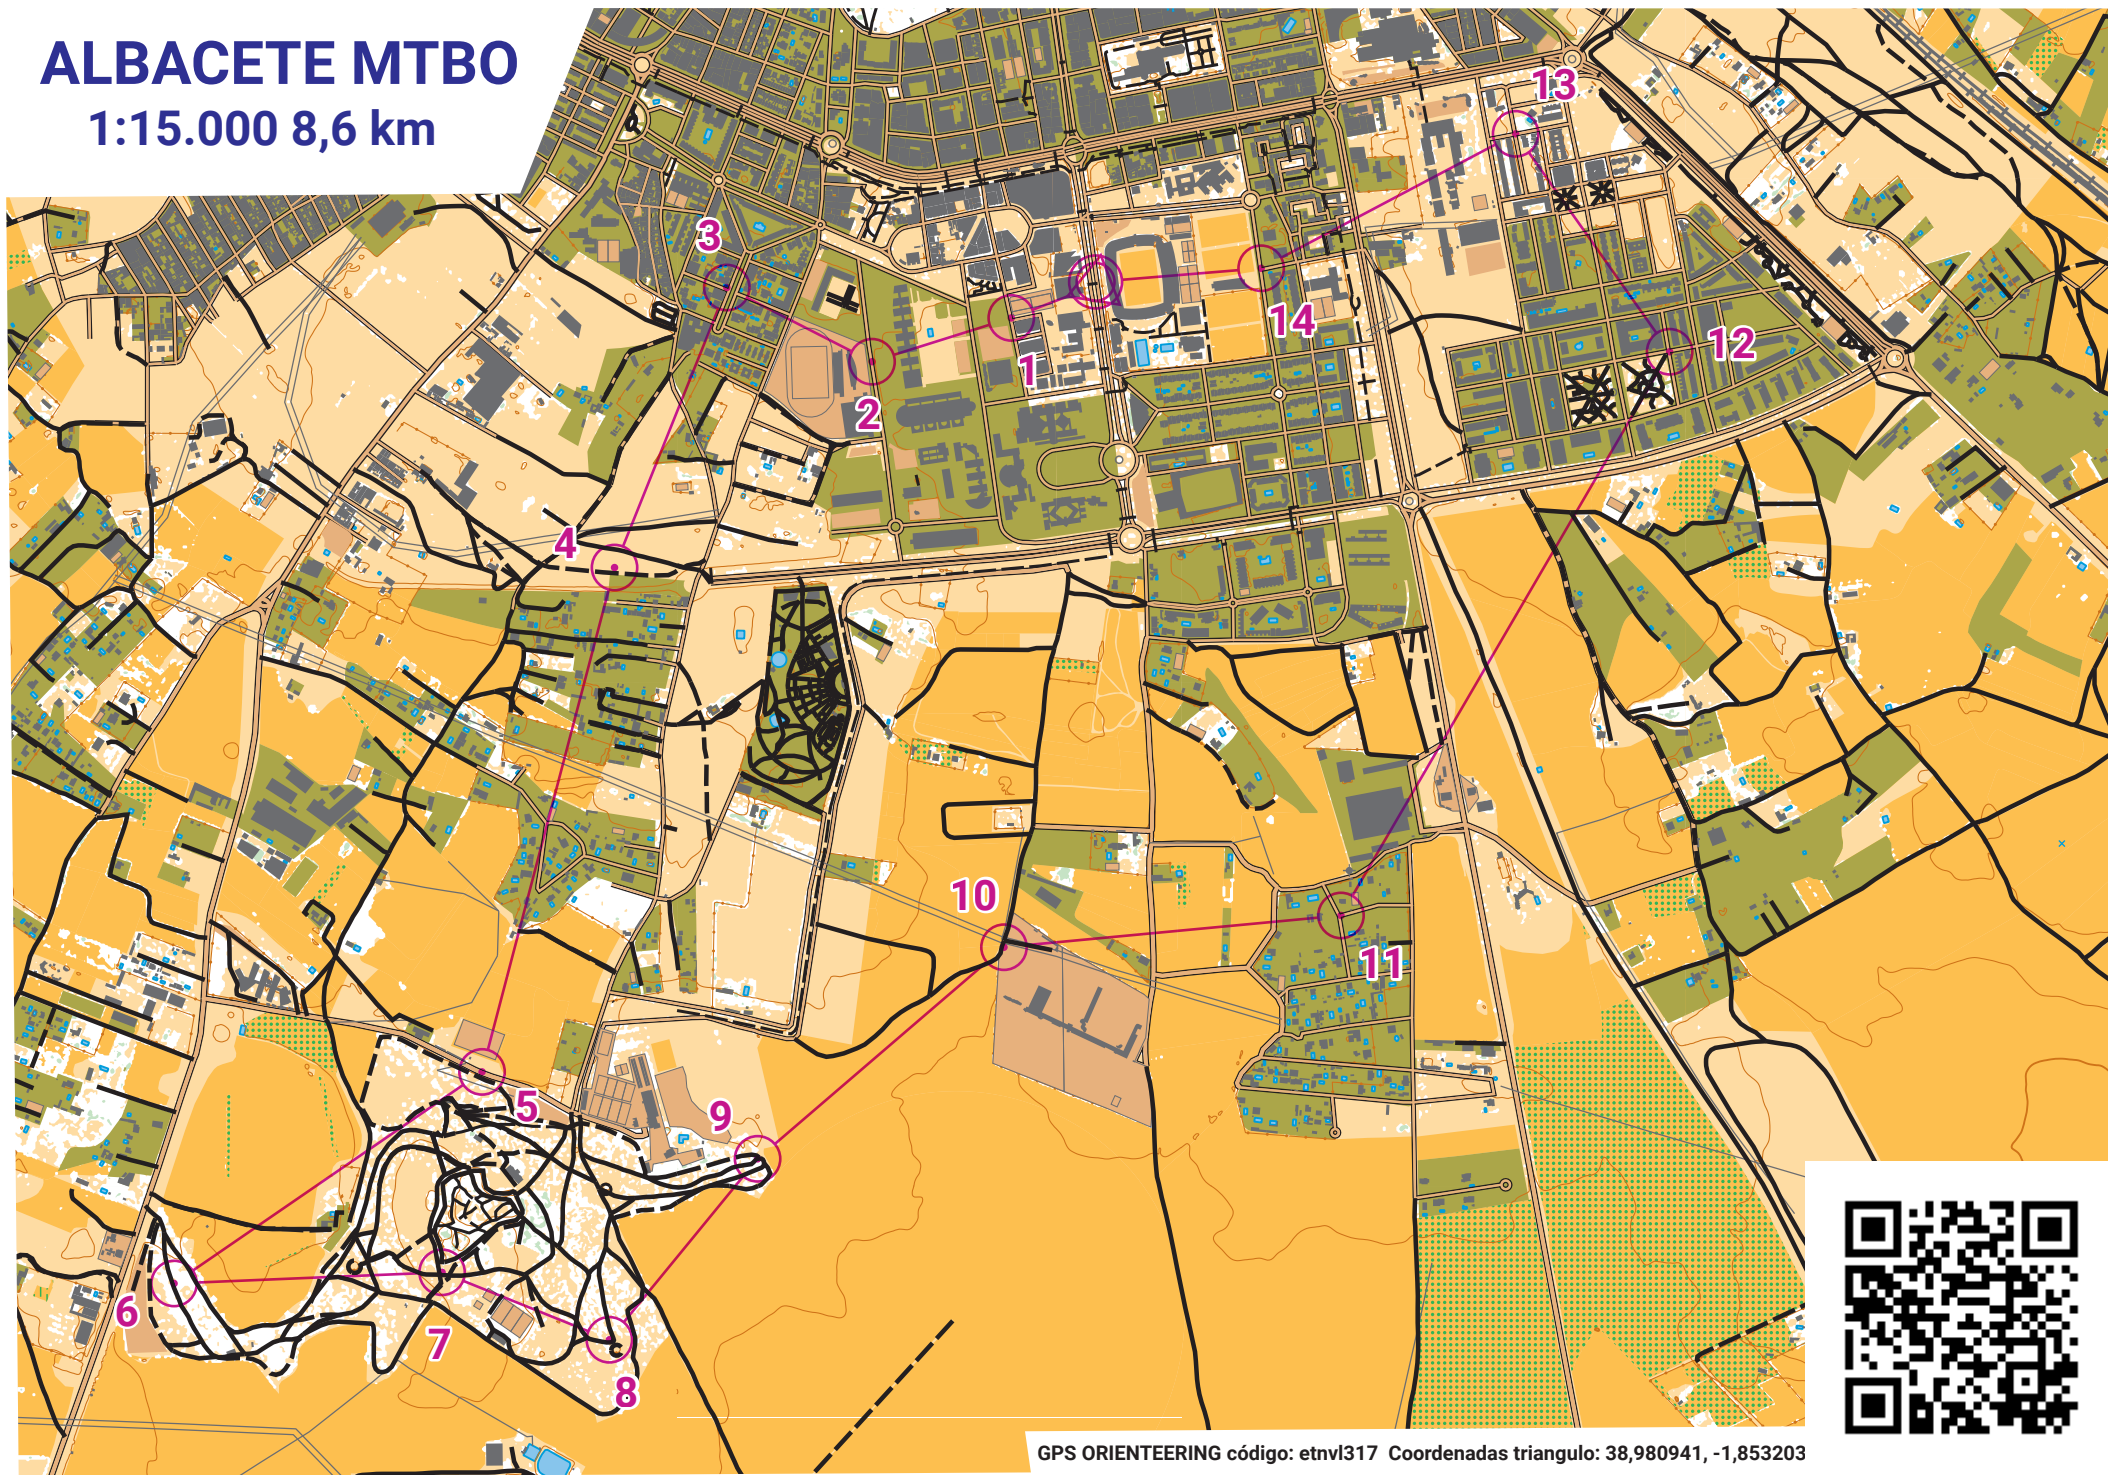

# ALBACETE MTBO

1:15.000 8,6 km

GPS ORIENTEERING código: etnv1317 Coordenadas triangulo: 38,980941, -1,853203