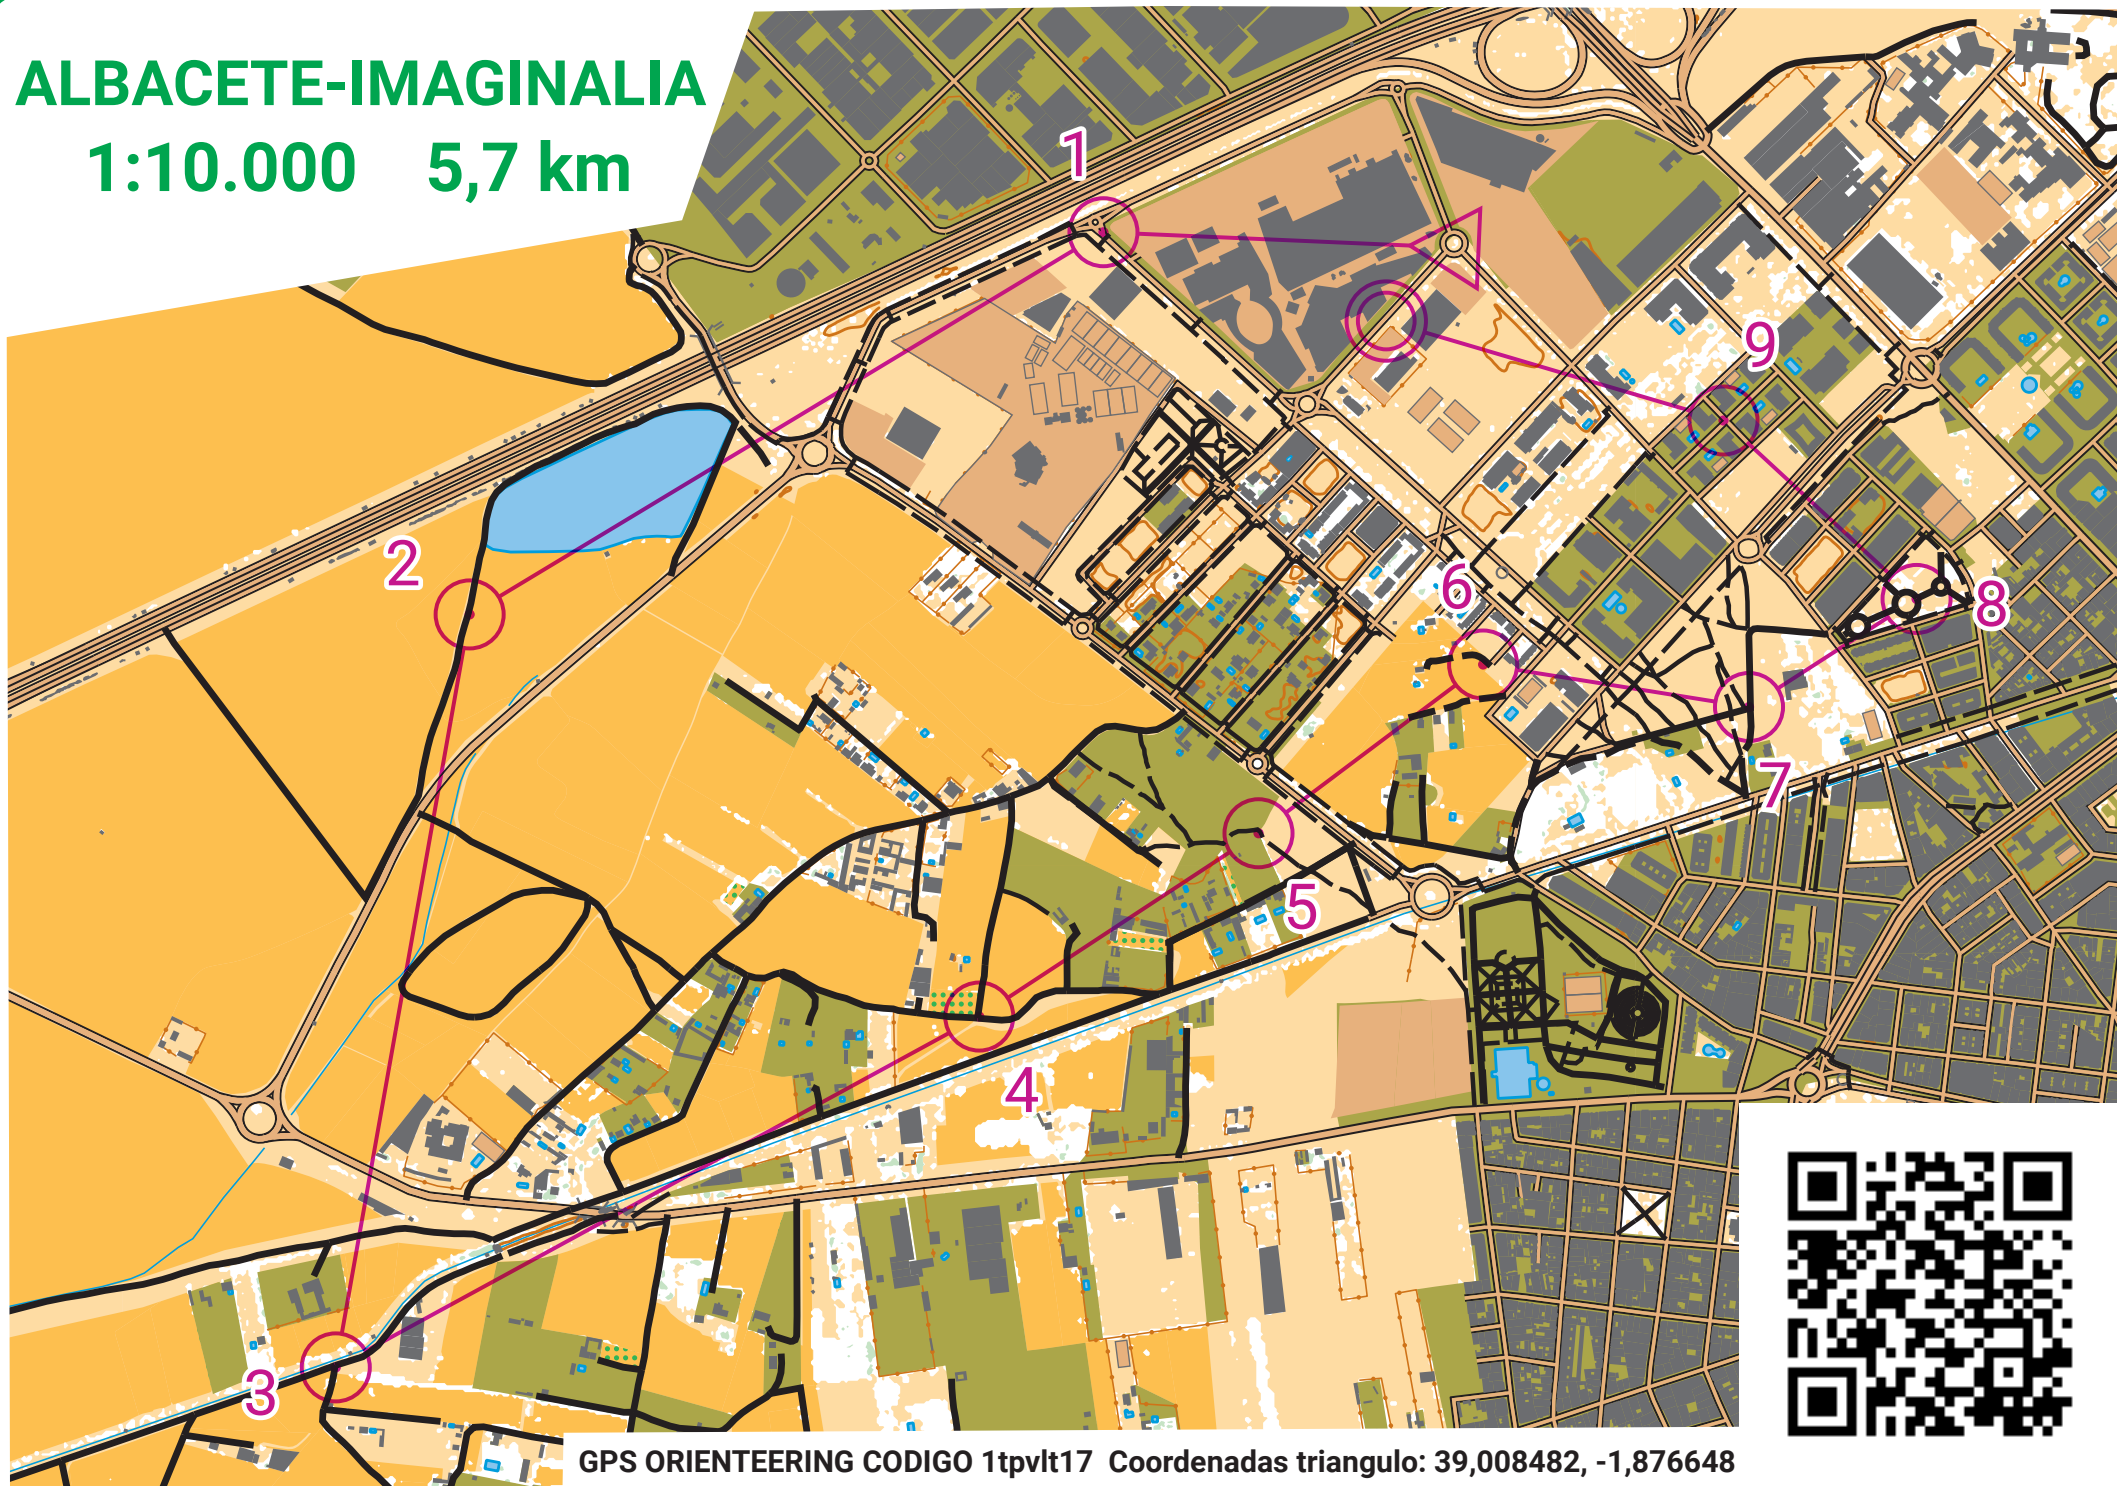

# ALBACETE-IMAGINALIA

1:10.000 5,7 km

GPS ORIENTEERING CODIGO 1tpvlt17 Coordenadas triangulo: 39,008482, -1,876648