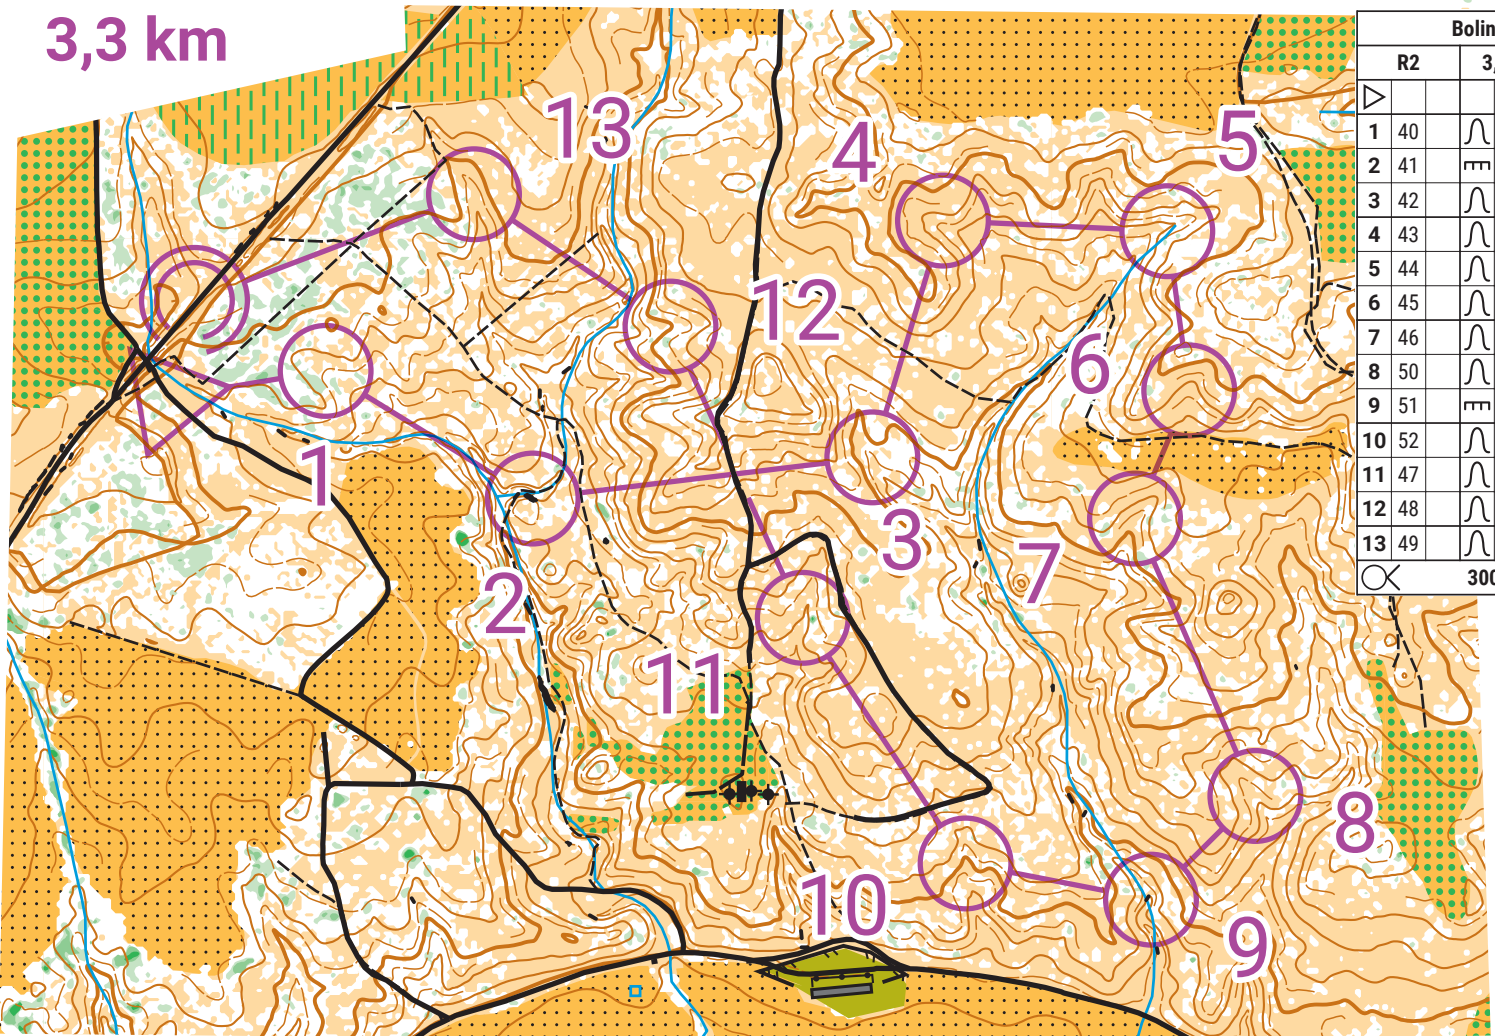

3,3 km

Bolinche

	R2	3,3 k
1	40	∩
2	41	∩∩
3	42	∩
4	43	∩
5	44	∩
6	45	∩
7	46	∩
8	50	∩
9	51	∩∩
10	52	∩
11	47	∩
12	48	∩
13	49	∩

300 m