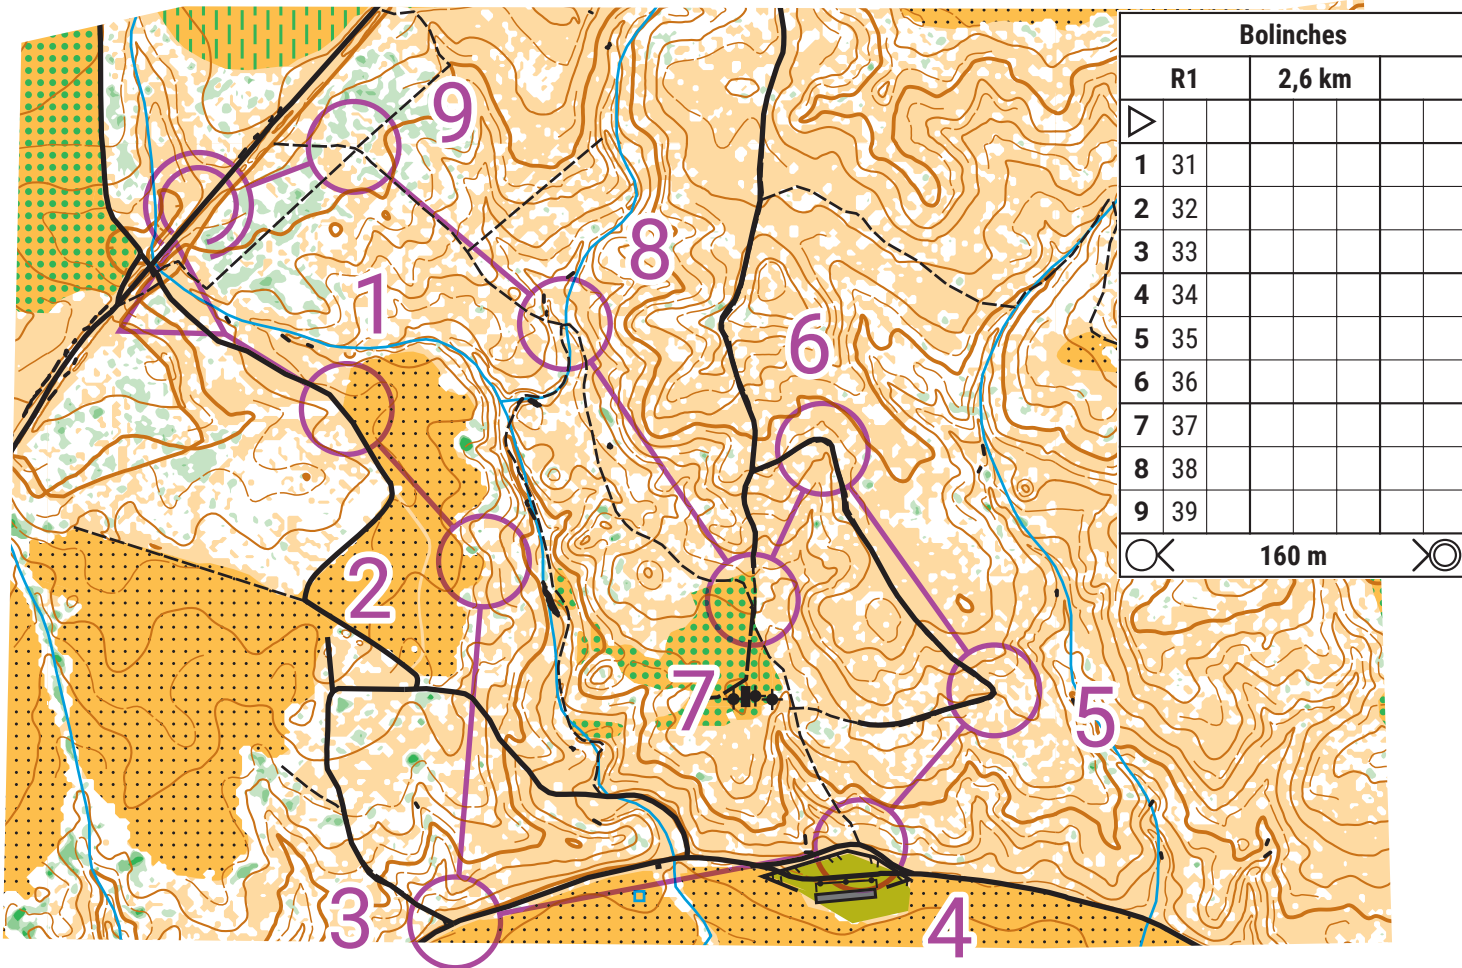

2,6 km

Boliches				
	R1	2,6 km		
▷				
1	31			
2	32			
3	33			
4	34			
5	35			
6	36			
7	37			
8	38			
9	39			
○		160 m		○