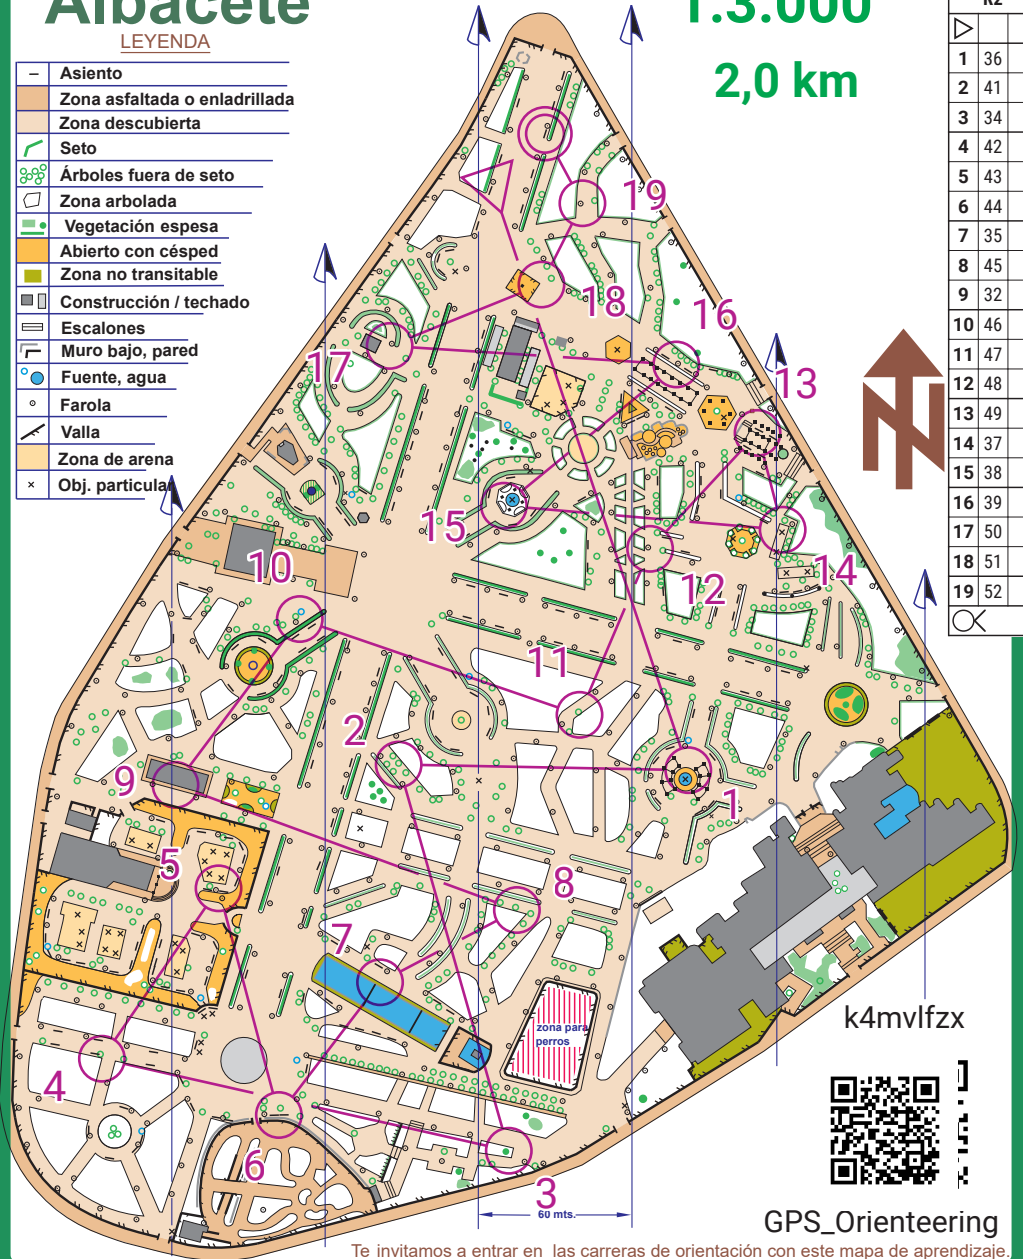

Parque de Abelardo Sánchez

Albacete

1:3.000

2,0 km

LEYENDA

—	Asiento
	Zona asfaltada o enladrillada
	Zona descubierta
	Seto
	Árboles fuera de seto
	Zona arbolada
	Vegetación espesa
	Abierto con césped
	Zona no transitable
	Construcción / techado
	Escalones
	Muro bajo, pared
	Fuente, agua
	Farola
	Valla
	Zona de arena
	Obj. particula

Abelardo	
R2	
▷	
1	36
2	41
3	34
4	42
5	43
6	44
7	35
8	45
9	32
10	46
11	47
12	48
13	49
14	37
15	38
16	39
17	50
18	51
19	52
⊗	

GPS_Orienteeing

Te invitamos a entrar en las carreras de orientación con este mapa de aprendizaje.